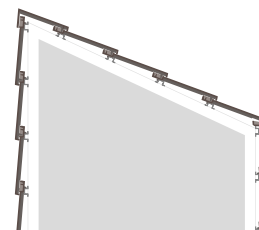

Plasma TX1

Efeito texturado para quem valoriza um acabamento decorativo diferente, num equilíbrio perfeito entre estética e função.

Para aplicações originais. Simples, mas ousadas.

O modelo mantém a qualidade e todas as propriedades funcionais da telha Plasma. O design TX1 apresenta um conjunto de linhas verticais harmonicamente distribuídas na superfície da peça, que conferem uma nova dimensão às coberturas e fachadas, através do efeito visual de luz e sombra proporcionado pelo relevo.

Dimensões da telha (aprox.)	48,7 x 25,1 cm
Peso da telha (aprox.)	4 kg
Telhas por m² (aprox.)	12,5
Telhas por palete	200
Peso por palete (aprox.)	815 kg

Plasma TX1 a sofisticação do revestimento cerâmico texturado.

CS Info
+351.244 479 200

CS - Coelho da Silva

Albergaria
2480-071 Juncal
Portugal

fax +351.244 479 201
www.cs-telhas.pt
info@cs-coelhodasilva.pt

PTX1/12.04/FP